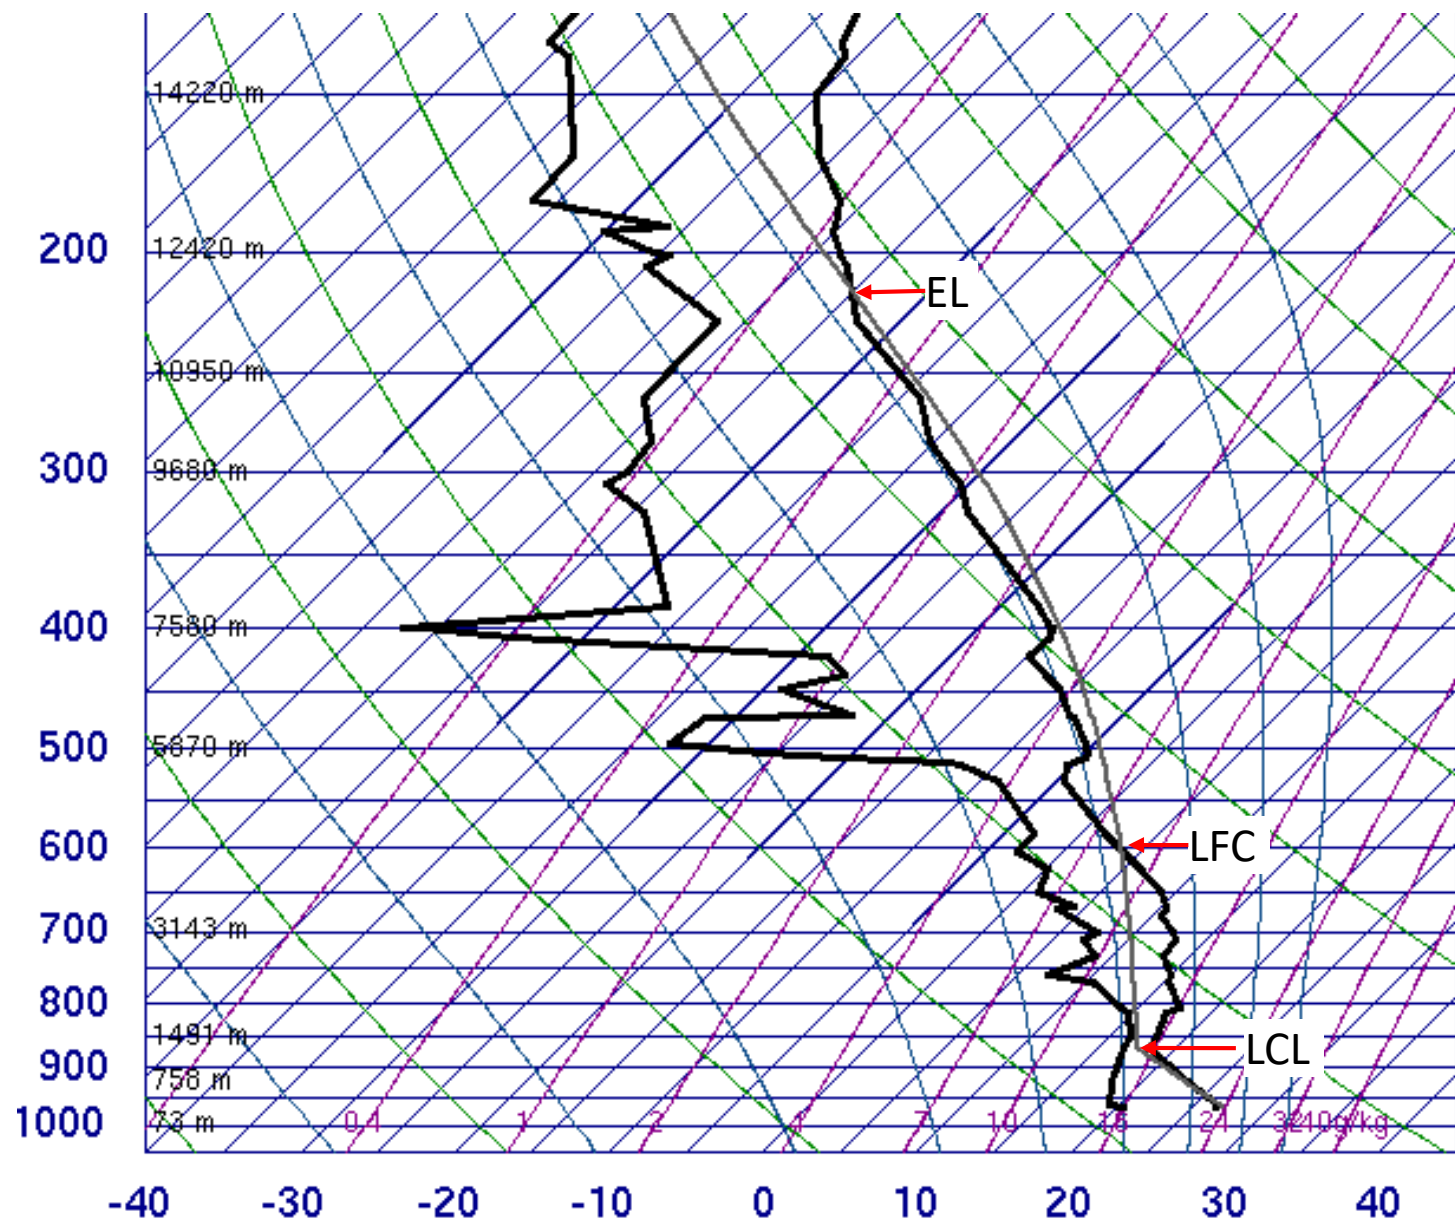

72558 OAX Omaha

00Z 05 Sep 2016

72558 OAX Omaha

00Z 05 Sep 2016

72562 LBF North Platte

00Z 05 Sep 2016

Radar at 0000 UTC, September 5, 2015

From <http://gis.ncdc.noaa.gov/map/viewer/#app=cdo&cfg=radar&theme=radar&display=nexrad>

General interface: <http://gis.ncdc.noaa.gov/map/viewer/#app=cdo>