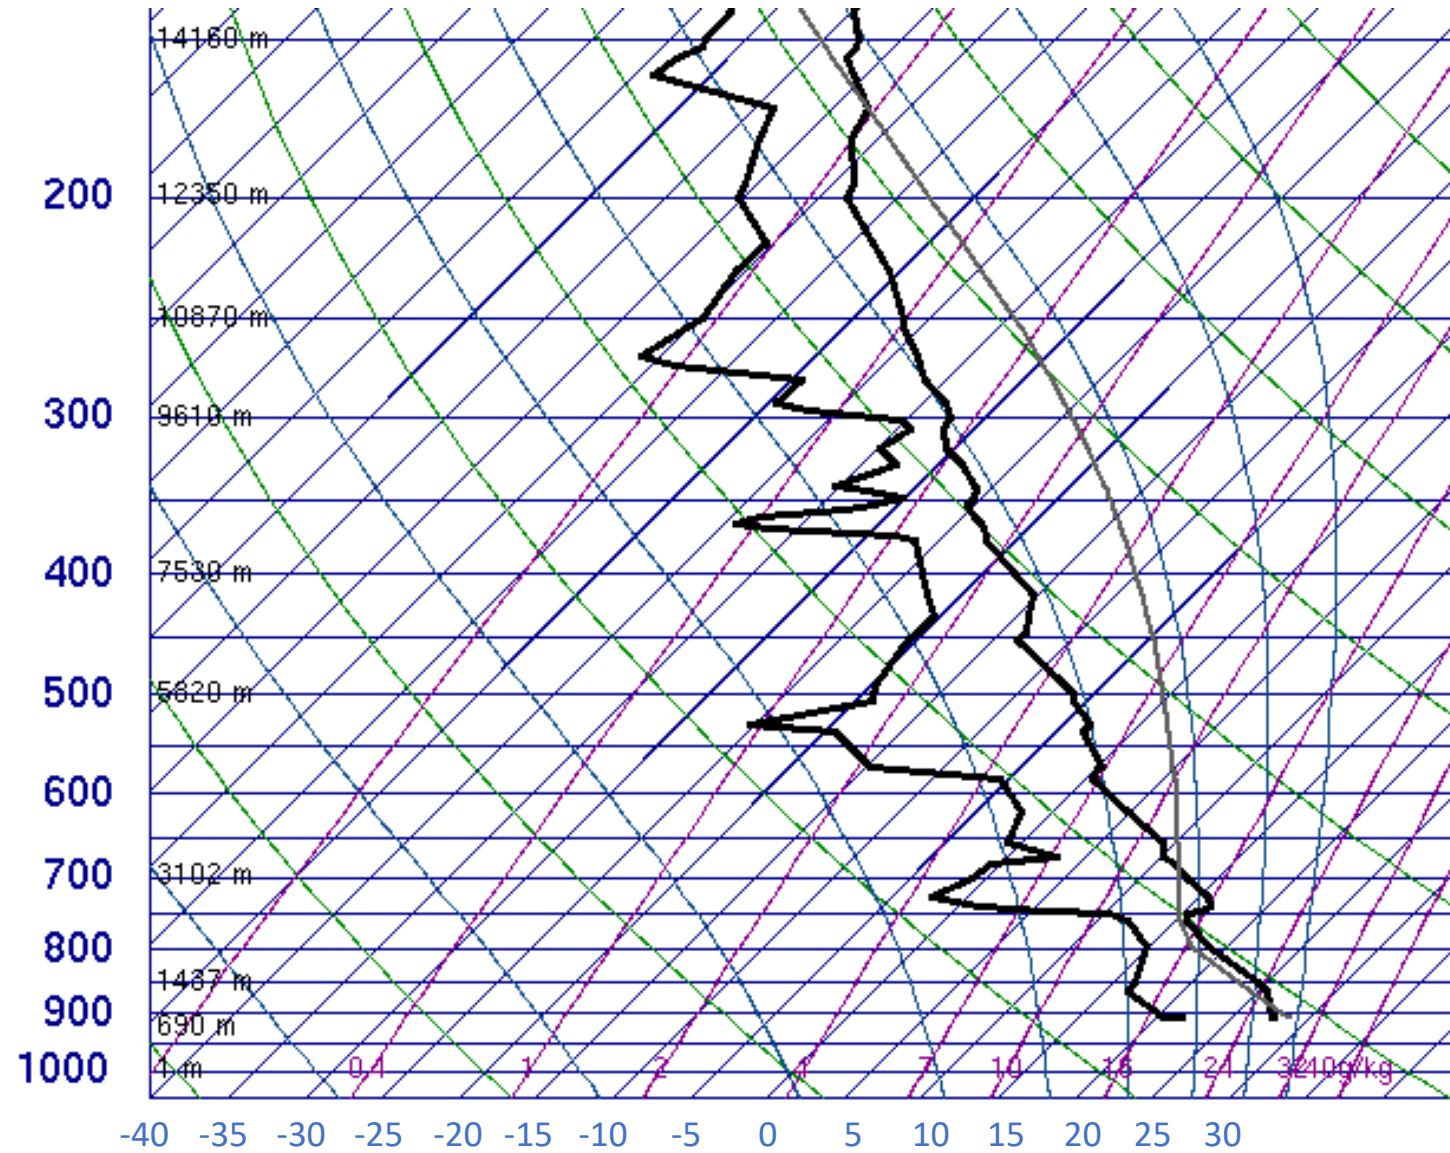

72558 OAX Omaha

00Z 05 Sep 2016

72558 OAX Omaha

00Z 05 Sep 2016

72562 LBF North Platte

00Z 05 Sep 2016

Radar at 0000 UTC, September 5, 2015

From <http://gis.ncdc.noaa.gov/map/viewer/#app=cdo&cfg=radar&theme=radar&display=nexrad>

General interface: <http://gis.ncdc.noaa.gov/map/viewer/#app=cdo>