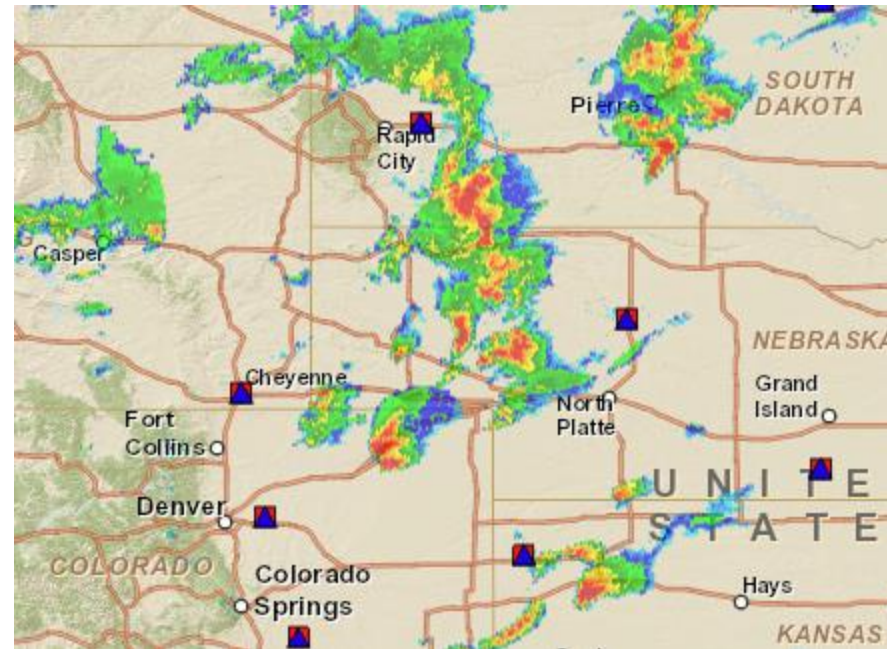

72558 OAX Omaha

00Z 05 Sep 2016

72558 OAX Omaha

00Z 05 Sep 2016

72562 LBF North Platte

00Z 05 Sep 2016

Radar at 0000 UTC, September 5, 2015

From <http://gis.ncdc.noaa.gov/map/viewer/#app=cdo&cfg=radar&theme=radar&display=nexrad>

General interface: <http://gis.ncdc.noaa.gov/map/viewer/#app=cdo>