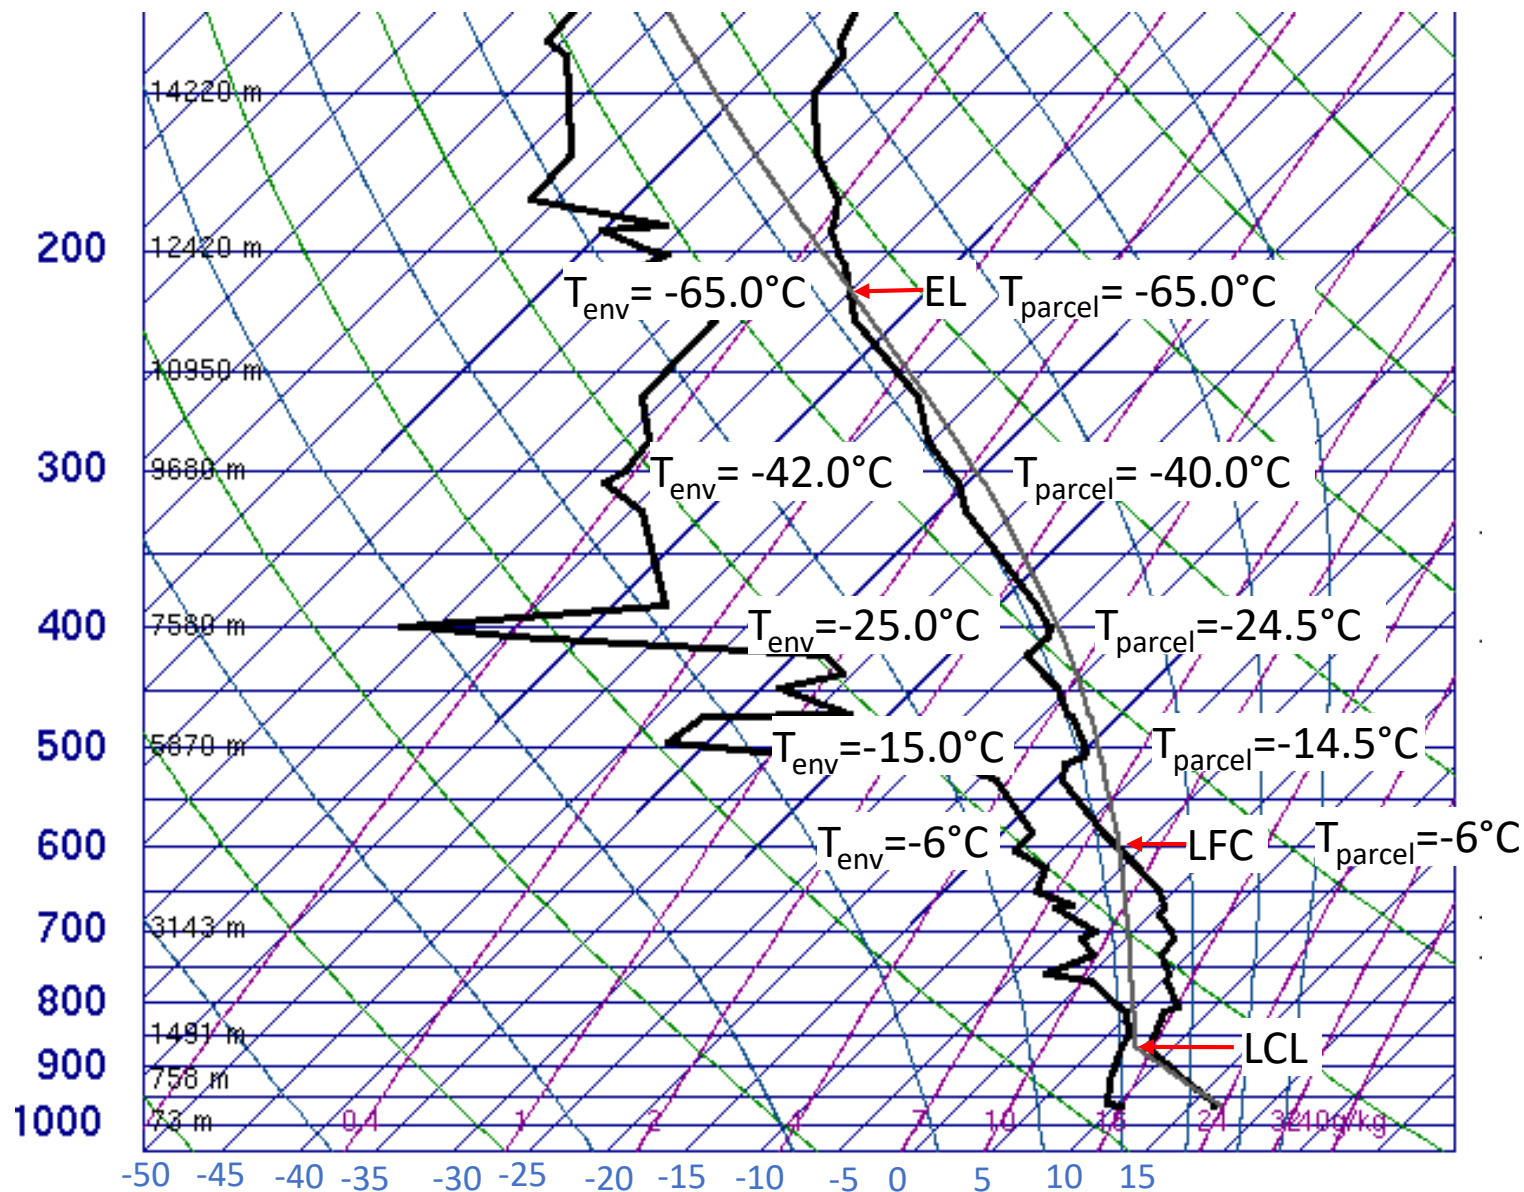

72558 OAX Omaha

00Z 05 Sep 2016

72558 OAX Omaha

00Z 05 Sep 2016

72562 LBF North Platte

00Z 05 Sep 2016

Radar at 0000 UTC, September 5, 2015

From <http://gis.ncdc.noaa.gov/map/viewer/#app=cdo&cfg=radar&theme=radar&display=nexrad>

General interface: <http://gis.ncdc.noaa.gov/map/viewer/#app=cdo>